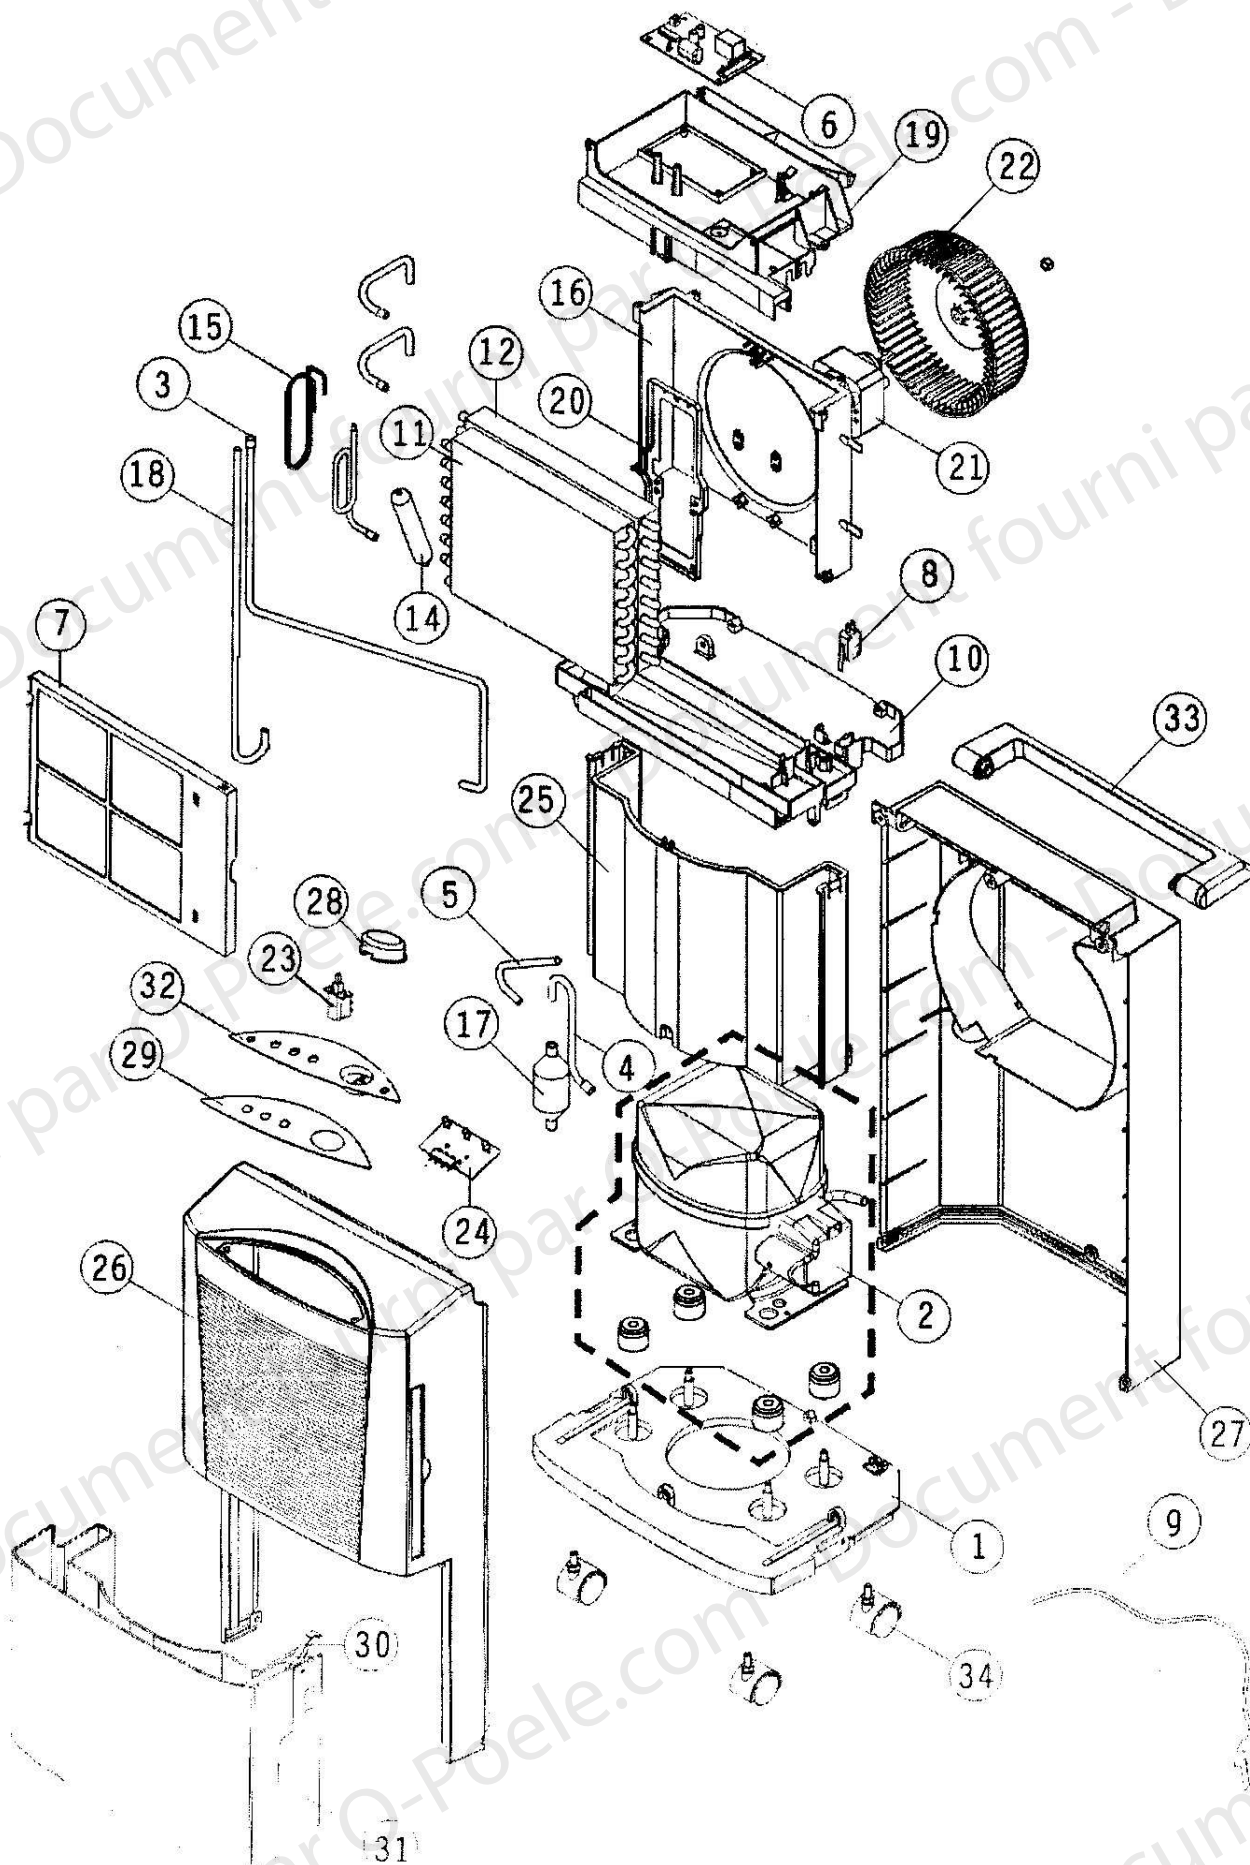

DESHUMIDIFICATEUR DU 123 (code 426055)

DESHUMIDIFICATEUR DU 123 (code 426055)**NOMENCLATURE DES PIECES DETACHEES**

POSITION	DESIGNATION / PIECES	REFERENCES
1	Socle	83847
2	Compresseur	83848
3	Tuyau D'aspiration	-
5	Tuyau D'entretien	-
6	Circuit Imprimé	83546
7	Filtre anti-bactéries	83871
8	Interrupteur flotteur	82754
9	Cordon Electrique	83851
10	Plateau réservoir	83852
11	Evaporateur	83853
12	Condenseur	83854
14	Déshydrateur	83855
15	Tube Capillaire	83856
16	Cloison Verticale	83857
17	Filtre	84135
18	Tuyau de Connexion	-
19	Boitier Circuit Imprimé	83859
20	Support moteur ventilateur	84136
21	Moteur Ventilateur	83860
22	Ventilateur	83861
23	Interrupteur marche/arrêt	84137
24	Circuit Voyant	83863
25	Cloison Support Réservoir	83864
26	Façade	84138
27	Carénage arrière	84139
28	Bouton marche/arrêt	84140
29	Adhésif Tableau de Bord	84141
30	Flotteur	83869
31	Réservoir bleuté	84142
32	Tableau de bord	84143
33	Poignée	84144
34	Roulette	84145
-	Emballage Complet	83875
	Hygrostat	82752
	Sonde anti-givre	82762